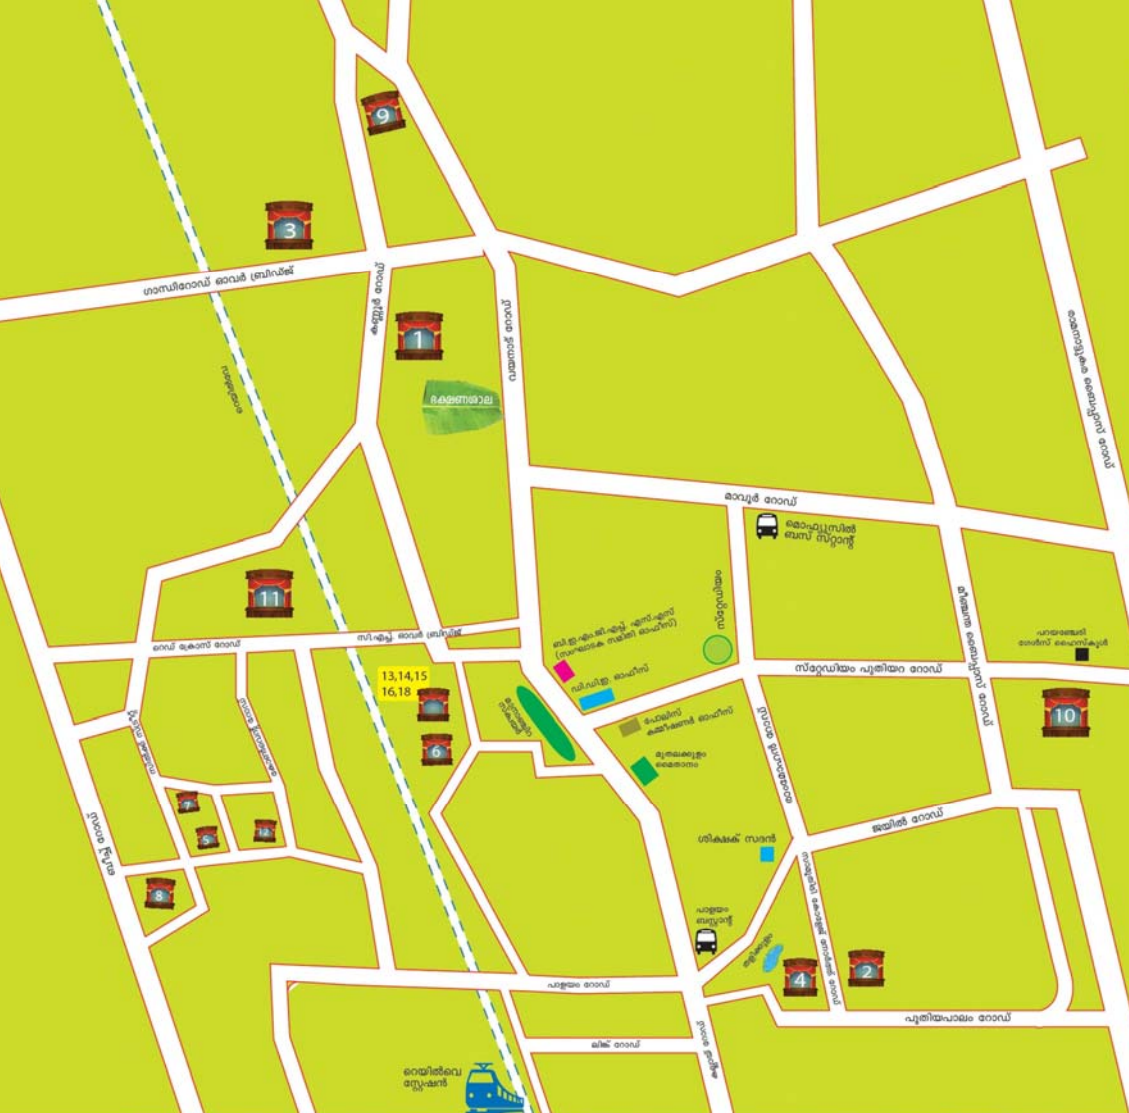

1 മലിഹന	MALABAR CHRISTIAN COLLEGE H.S. GROUND
2 കരംമുഖലി	ZAMORIN'S SCHOOL GROUND
3 ശ്രീമേട്	PROVIDENCE HSS AUDITORIUM
4 മൈലി	ZAMORIN'S HSS
5 ഹിന്ദുസ്റ്റേജ്	ST. JOSEPH'S BOYS OPEN STAGE
6 ഗ്രാമസഭ	TOWN HALL
7 ഹിന്ദുസ്റ്റേജ്	ST. JOSEPH'S ANGLO INDIAN GHSS AUDITORIUM
8 മലിഹന	GUJARATHI HALL
9 സാലാലി	PARISH HALL (Near English Church Nadakkavu)
10 ആട്ടക്കുളി	SK POTTAKKAT HALL, Puthiyara (സംസ്കൃതശാല)
11 ശിവമംഗലം	C.H.AUDITORIUM (അഞ്ചി സാഹിത്യശാല)
12 സാലാലി	ST. ANTONY'S UPS Cathedral Jubilee Hall
13 സാലാലി	MODEL HSS CLASSROOM (അഞ്ചി സാഹിത്യശാല)
14 മൈലി	MODEL HSS CLASSROOM (സംസ്കൃതശാല)
15 ശൃംഗ	MODEL HSS CLASSROOM
16 സൂര്യകുറുപ്പം	MODEL HSS CLASSROOM
17 മൈലി	DEVAGIRI COLLEGE GROUND
18 നവമി	MODEL HSS GROUND